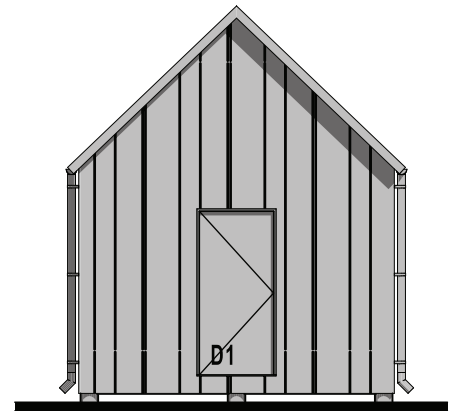

1 FASĀDE 1:75

2 FASĀDE 1:75

3 FASĀDE 1:75

4 FASĀDE 1:75

STĀVA PLĀNS

# My Galia šķūnis

Apbūves izmērs  
2,89x3,59m (10,4m<sup>2</sup>)

Telpas platība  
7,9m<sup>2</sup>