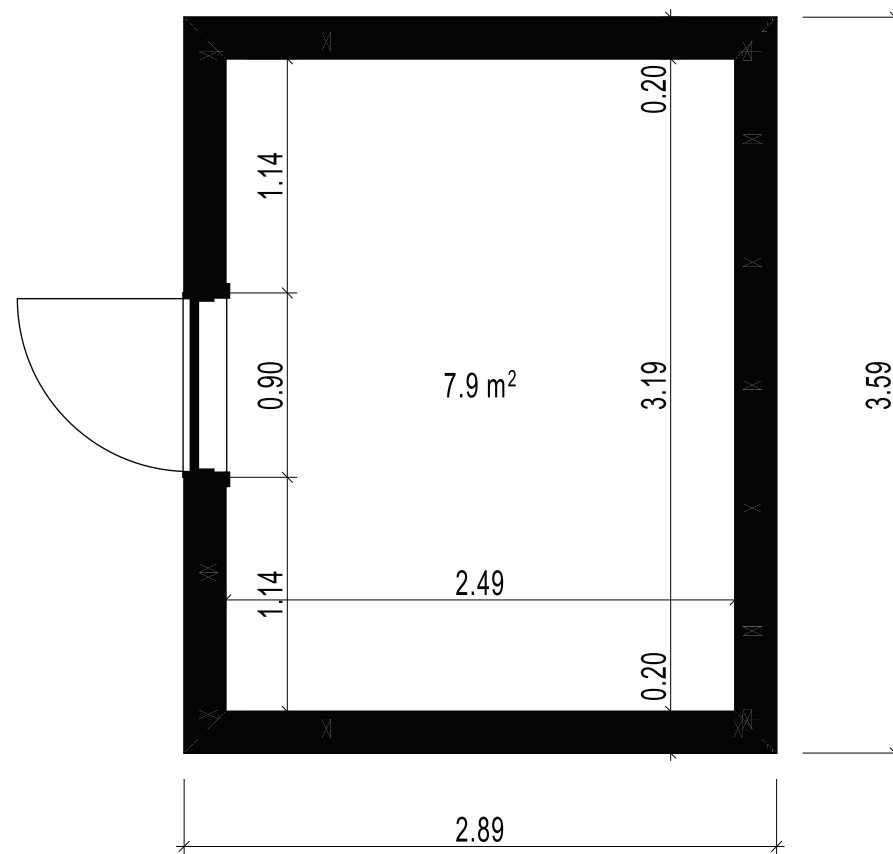

1 FASĀDE 1:75

2 FASĀDE 1:75

3 FASĀDE 1:75

4 FASĀDE 1:75

STĀVA PLĀNS

# My Galia šķūnis

Apbūves izmērs  
2,89x3,59m (10,4m<sup>2</sup>)

Telpas platība  
7,9m<sup>2</sup>